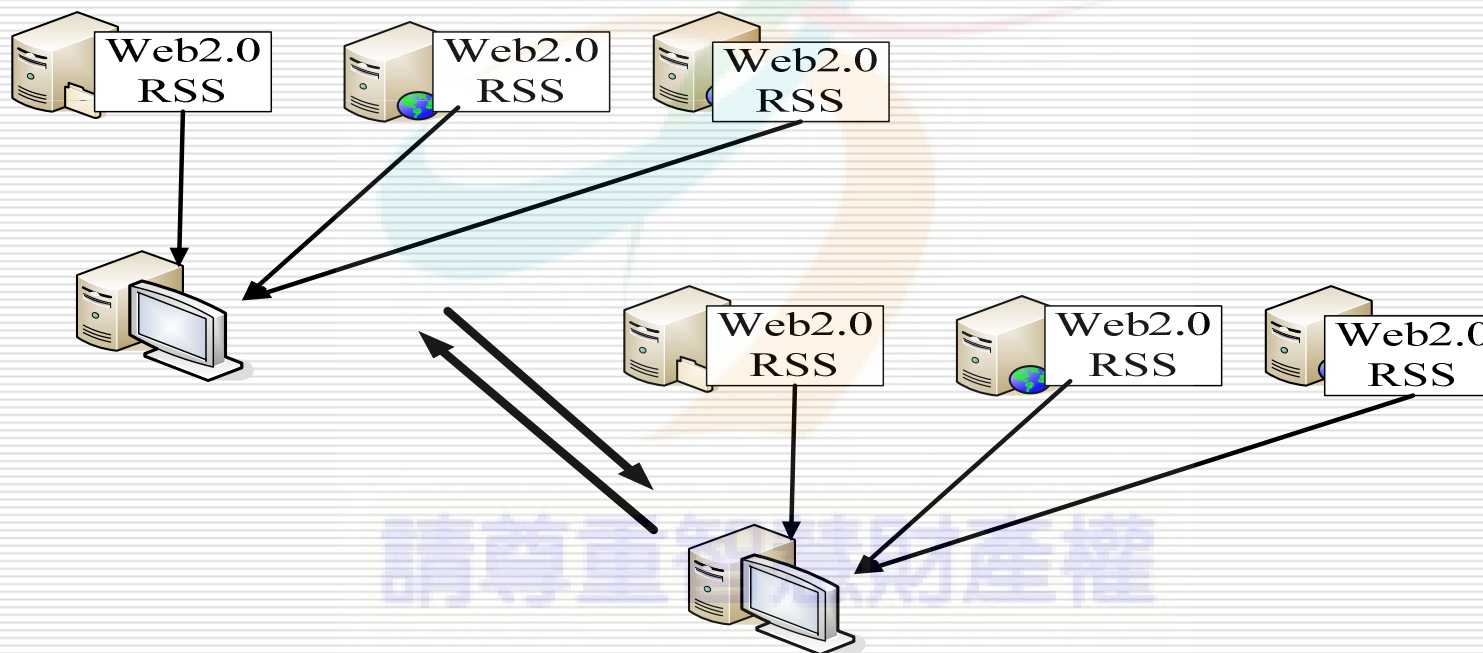

認識RSS

□ RSS的特色

- 訂閱的人則可以使用「RSS閱讀器」軟體或是具有接收RSS訊息功能的網站、部落格等來進行閱讀

請尊重智慧財產權